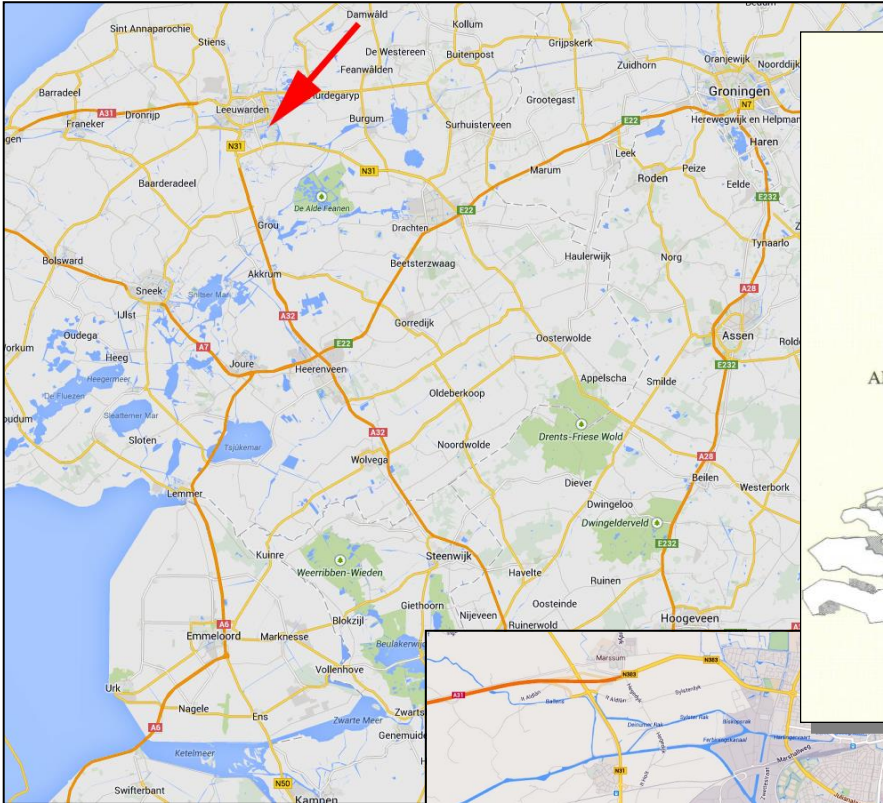

Route Leeuwarden

Leeuwarden bereikt u vanuit het zuiden via de A32/N31, vanuit het oosten via de A7/N31 en via de A31/N31 komend uit westelijke richting.

Yachtcharter Leeuwarden ligt in het zuidoostelijke gedeelte van Leeuwarden in de woonwijk "Zuiderburen". Dit wordt ook op borden aangegeven.

Als u van de Drachsterweg afslaat, de woonwijk in, ziet u aan de rechter kant een Hema en een supermarkt. Bij de rotonde gaat u rechtuit (Foudering), volg de weg en sla bij de volgende rotonde rechtsaf, over de brug en dan de eerste mogelijkheid links.

Aan de linker kant ligt het Watersportcentrum Leeuwarden met Sailcharter Friesland, Watersport Twee Provinciën en Yachtcharter Leeuwarden.