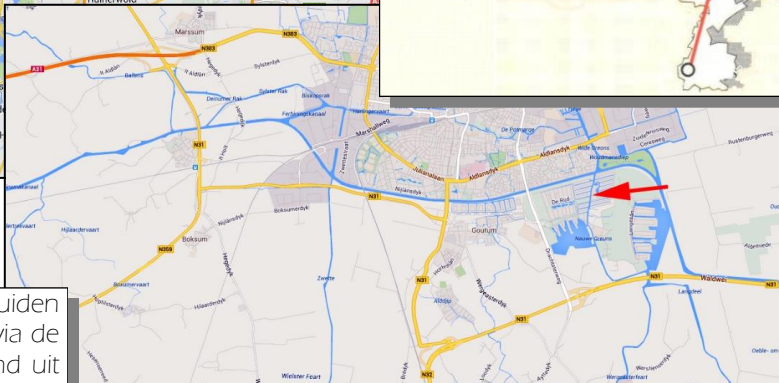

Route Leeuwarden

Leeuwarden bereikt u vanuit het zuiden via de A32/N31, vanuit het oosten via de A7/N31 en via de A31/N31 komend uit westelijke richting.

Yachtcharter Leeuwarden ligt in het zuidoostelijke gedeelte van Leeuwarden in de woonwijk "Zuiderburen". Dit wordt ook op borden aangegeven.

Als u van de Drachsterweg afslaat, de woonwijk in, ziet u aan de rechter kant een Hema en een supermarkt. Bij de rotonde gaat u rechtuit (Foudering), volg de weg en sla bij de volgende rotonde rechtsaf, over de brug en dan de eerste mogelijkheid links.

Aan de linker kant ligt het Watersportcentrum Leeuwarden met Sailcharter Friesland, Watersport Twee Provinciën en Yachtcharter Leeuwarden.